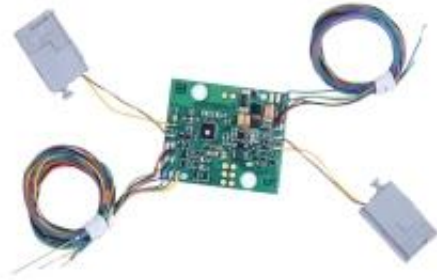

Dane aktualne na dzień: 04-04-2025 07:01

Link do produktu: <https://shop.makieciarz.pl/tillig-08335-naped-do-rozjazdow-dkw-na-nasypie-p-26664.html>

Tillig 08335 - Napęd do rozjazdów DKW na nasypie.

| | |
|------------------|---|
| Cena | 185,27 zł |
| Dostępność | |
| Czas wysyłki | Nieznany (Produkt sprowadzany na zamówienie) |
| Numer katalogowy | til_08335 |
| Kod EAN | 4012501083358 |
| 0-14 lat | |
| Skala (Icon) | |
| Kosz (Icon) | |
| CE (Icon) | |

Opis produktu

Tillig 08335 - Napęd do rozjazdów DKW na nasypie.