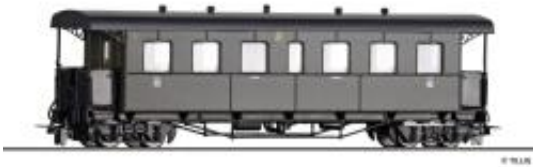

Dane aktualne na dzień: 04-04-2025 15:18

Link do produktu: <https://shop.makieciarz.pl/tillig-13937-wagon-pasazerski-nwe-epii-p-26820.html>

Tillig 13937 - Wagon pasażerski, NWE, Ep.II

Cena	236,99 zł
Dostępność	
Czas wysyłki	Nieznany (Produkt sprowadzany na zamówienie)
Numer katalogowy	til_13937
Kod EAN	4012501139376
0-14 lat	
Skala (Icon)	
Epoka (Icon)	
CE (Icon)	

Opis produktu

Tillig 13937 - Wagon pasażerski, NWE, Ep.II