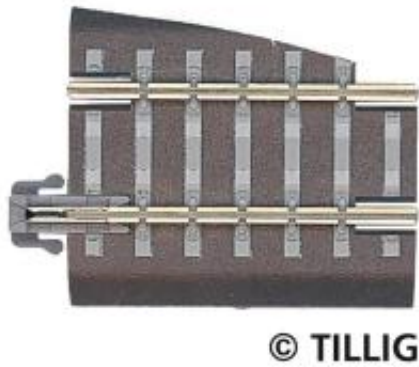

Link do produktu: <https://shop.makieciarz.pl/tillig-83722-tor-wyrownawczy-lewy-bg5kli-36-mm-p-27515.html>

Tillig 83722 - Tor wyrównawczy lewy BG5kli 36 mm

Cena	8,19 zł
Dostępność	
Czas wysyłki	24 - 48 godzin
Numer katalogowy	til_83722
Kod EAN	4012501837227
0-14 lat	
Skala (Icon)	
CE (Icon)	

Opis produktu

Tillig 83722 - Tor wyrównawczy lewy BG5kli 36 mm