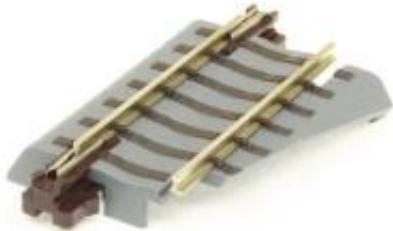

Dane aktualne na dzień: 04-04-2025 12:00

Link do produktu: <https://shop.makieciarz.pl/tillig-83728-tor-wyrownawczy-g5-lewy-l36-5mm-p-27521.html>

Tillig 83728 - Tor wyrównawczy G5 lewy l=36,5mm

Cena	8,19 zł
Dostępność	
Czas wysyłki	Nieznany (Produkt sprowadzany na zamówienie)
Numer katalogowy	til_83728
Kod EAN	4012501837289
0-14 lat	
CE (Icon)	

Opis produktu

Tillig 83728 - Tor wyrównawczy G5 lewy l=36,5mm