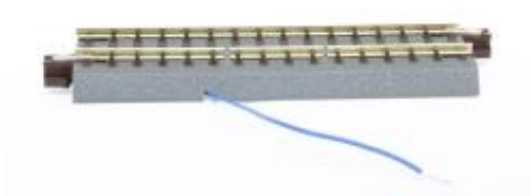

Dane aktualne na dzień: 04-04-2025 14:35

Link do produktu: <https://shop.makieciarz.pl/tillig-83759-tor-prosty-g2-l83mm-z-podlaczeniem-do-tfi2-p-27529.html>

Tillig 83759 - Tor prosty G2 l=83mm z połączeniem do TFi2

Cena	55,98 zł
Dostępność	
Czas wysyłki	Nieznany (Produkt sprowadzany na zamówienie)
Numer katalogowy	til_83759
Kod EAN	4012501837593
0-14 lat	
CE (Icon)	

Opis produktu

Tillig 83759 - Tor prosty G2 l=83mm z połączeniem do TFi2