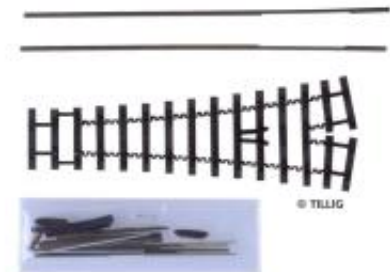

Link do produktu: <https://shop.makieciarz.pl/tillig-85641-rozjazd-ewbw-18-h0e-prawylewy-do-montazu-p-27669.html>

Tillig 85641 - Rozjazd EW/BW 18° H0e prawy/lewy, do montażu

Cena	81,84 zł
Dostępność	
Czas wysyłki	Nieznany (Produkt sprowadzany na zamówienie)
Numer katalogowy	til_85641
Kod EAN	4012501856419
0-14 lat	
Skala (Icon)	
Zestaw do montażu (Icon)	
CE (Icon)	

Opis produktu

Tillig 85641 - Rozjazd EW/BW 18° H0e prawy/lewy, do montażu