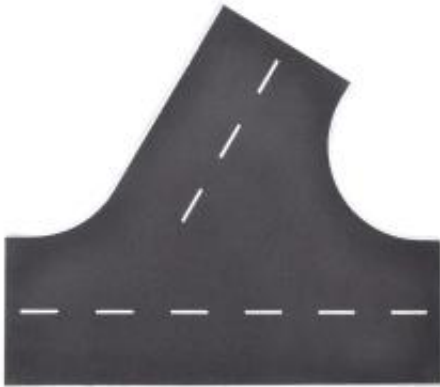

Link do produktu: <https://shop.makieciarz.pl/vollmer-48262-droga-asfaltowa-skrzyzowanie-60-22-x-19-5-cm-p-3101.html>

Vollmer 48262 - Droga asfaltowa, skrzyżowanie 60', 22 x 19,5 cm

Cena	55,98 zł
Dostępność	
Czas wysyłki	Nieznany (Produkt sprowadzany na zamówienie)
Numer katalogowy	vol_48262
0-14	
Skala / Spur	

Opis produktu

Vollmer 48262 - Droga asfaltowa, skrzyżowanie 60', 22 x 19,5 cm

Asfaltowa płyta drogowa, skrzyżowanie 60', 22 x 19,5 cm. Płyty drogowe z serii stone art są wykonane z odpornego na warunki atmosferyczne materiału kompozytowego. Materiał ten tworzy niezrównanie realistyczną powierzchnię kamienia. Płyty są elastyczne i można je łatwo przyciąć do odpowiedniego rozmiaru za pomocą noża.