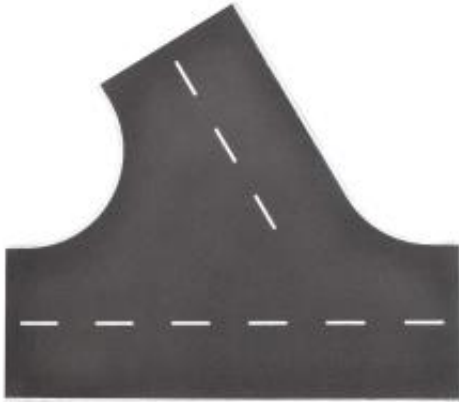

Dane aktualne na dzień: 04-04-2025 23:19

Link do produktu: <https://shop.makieciarz.pl/vollmer-48264-skrzyzowanie-w-lewo-22-x-19-5-cm-p-3103.html>

## Vollmer 48264 - Skrzyżowanie w lewo, 22 x 19,5 cm

Cena	<b>55,98 zł</b>
Dostępność	
Czas wysyłki	<b>Nieznany (Produkt sprowadzany na zamówienie)</b>
Numer katalogowy	<b>vol_48264</b>
0-14	
Skala / Spur	

### Opis produktu

Vollmer 48264 - Skrzyżowanie w lewo, 22 x 19,5 cm

Asfaltowa płyta drogowa z serii Stone Art, skrzyżowanie 60° w lewo, dł. 22 x szer. 19,5 cm. Płyty drogowe z serii stone art są wykonane z odpornego na warunki atmosferyczne materiału kompozytowego. Materiał ten tworzy niezrównanie realistyczną powierzchnię kamienia. Płyty są elastyczne i można je łatwo przyciąć do odpowiedniego rozmiaru za pomocą noża.