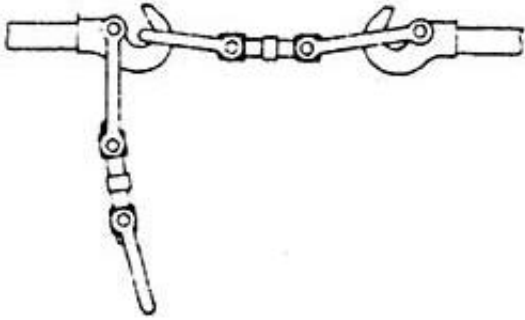

Link do produktu: <https://shop.makieciarz.pl/weinert-8658-sprzeg-srubowy-ruchomy-do-montazu-p-1224.html>

Weinert 8658 - Sprzęg śrubowy ruchomy, do montażu.

Cena	21,50 zł
Dostępność	
Czas wysyłki	24 - 48 godzin
Numer katalogowy	wei_8658
Kod EAN	4043186086587
0-14	
Skala / Spur	
Zestaw do montażu / Bausatz	

Opis produktu

Weinert 8658 - Sprzęg śrubowy ruchomy, do montażu.